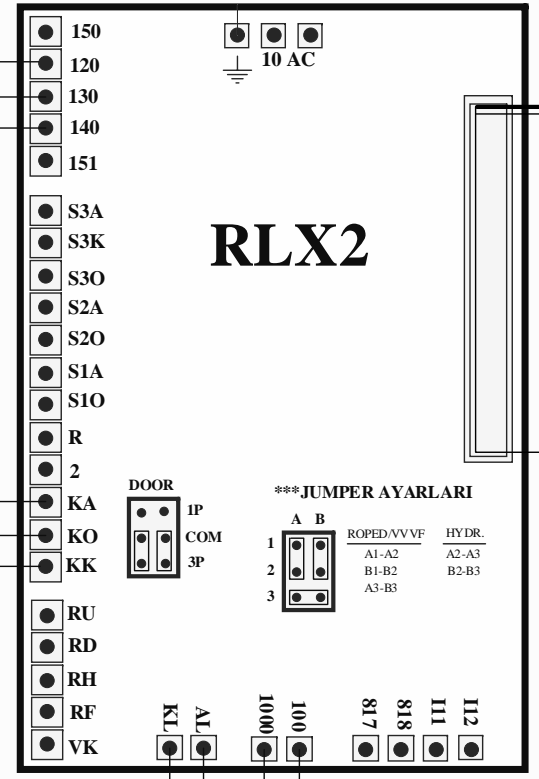

Toprak

10 AC

RLX2

SWMX KARTINA

***JUMPER AYARLARI

A	B	ROPED/VVVF	HYDR.
1		A1-A2	A2-A3
2		B1-B2	B2-B3
3		A3-B3	

DOOR
IP
COM
3P

FERMATOR OTOMATİK KAPI MEKANİZMASI

Toprak

RAY : KAPI AÇMA RÖLESİ (24V DC)
RKY : KAPI KAPAMA RÖLESİ (24V DC)

F/7.5.5.02.07

Bu belge uygulamalar için öneri niteliğindedir. Aybey Elektronik bu belgenin içeriğini ve görünümünü önceden haber vermeksizin değiştirme hakkına sahiptir. Bu belgedeki hata ve eksiklerden veya uygulamadan kaynaklanabilecek problemlerden Aybey Elektronik sorumlu tutulamaz.

SWLINE-C PANONUN FERMATOR 40/10 KARTSIZ KAPININ BAĞLANTI ŞEMASI				
AYBEY ELEKTRONİK	SERİ	SWLINE-C	ÇİZİM	M. AKKUŞ
	PROJE	SWC083	ONAY	M. AYBEY
REV.	00	TARİH	03 MAY 05	