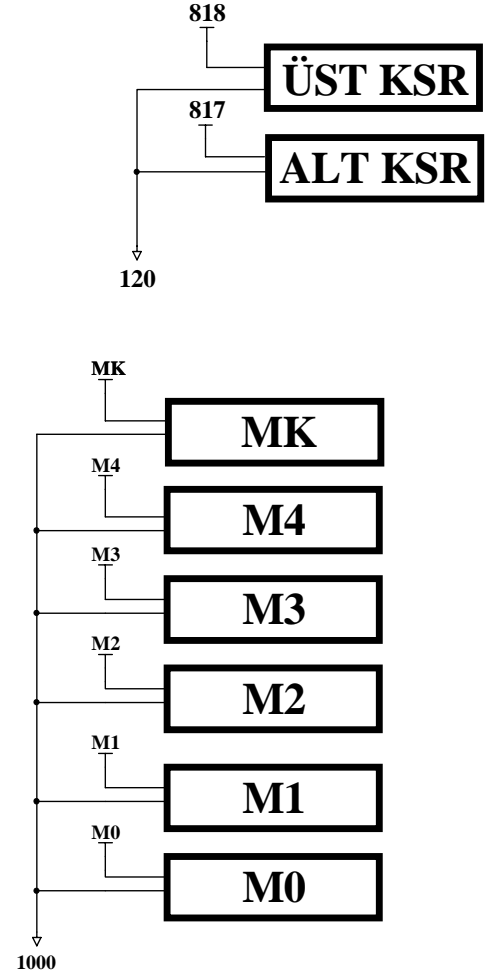

MECBURİ
YAVAS HIZ
YOLU

EĞER OTOMATİK KAPI YOKSA TEK HIZLI SİSTEMLERDE MK KULLANILMAZ

MECBURİ
YAVAS HIZ
YOLU

- MIKNATISIN SIYAH YÜZÜ
- MIKNATISIN KIRMIZI YÜZÜ

EĞER OTOMATİK KAPI YOKSA
TEK HIZLI SİSTEMLERDE MK KULLANILMAZ

M0 , M1 , M2 , M3 , M4 , MK KABİN ÜZERİNDEN
FLEXİBLE KABLO İLE PANOYA İLETİLİR.

DURAK SAYISI	KULLANILAN MANYETİKLER
2	M0
3 - 4	M0,M1
5 - 8	M0,M1,M2
8-16	M0,M1,M2,M3
16-24	M0,M1,M2,M3,M4

F/7.5.5.02.05

Title LC SERISI GRAY KOD MIKNATIS DİZİLİŞ ŞEMASI		
Size A3	Number	Revision
Date: 11-Dec-2007	Sheet of	
File: C:\Documents and Settings\ARGE1\Desktop\PROJE\SWLINE4\LC.T Sch.DDB		