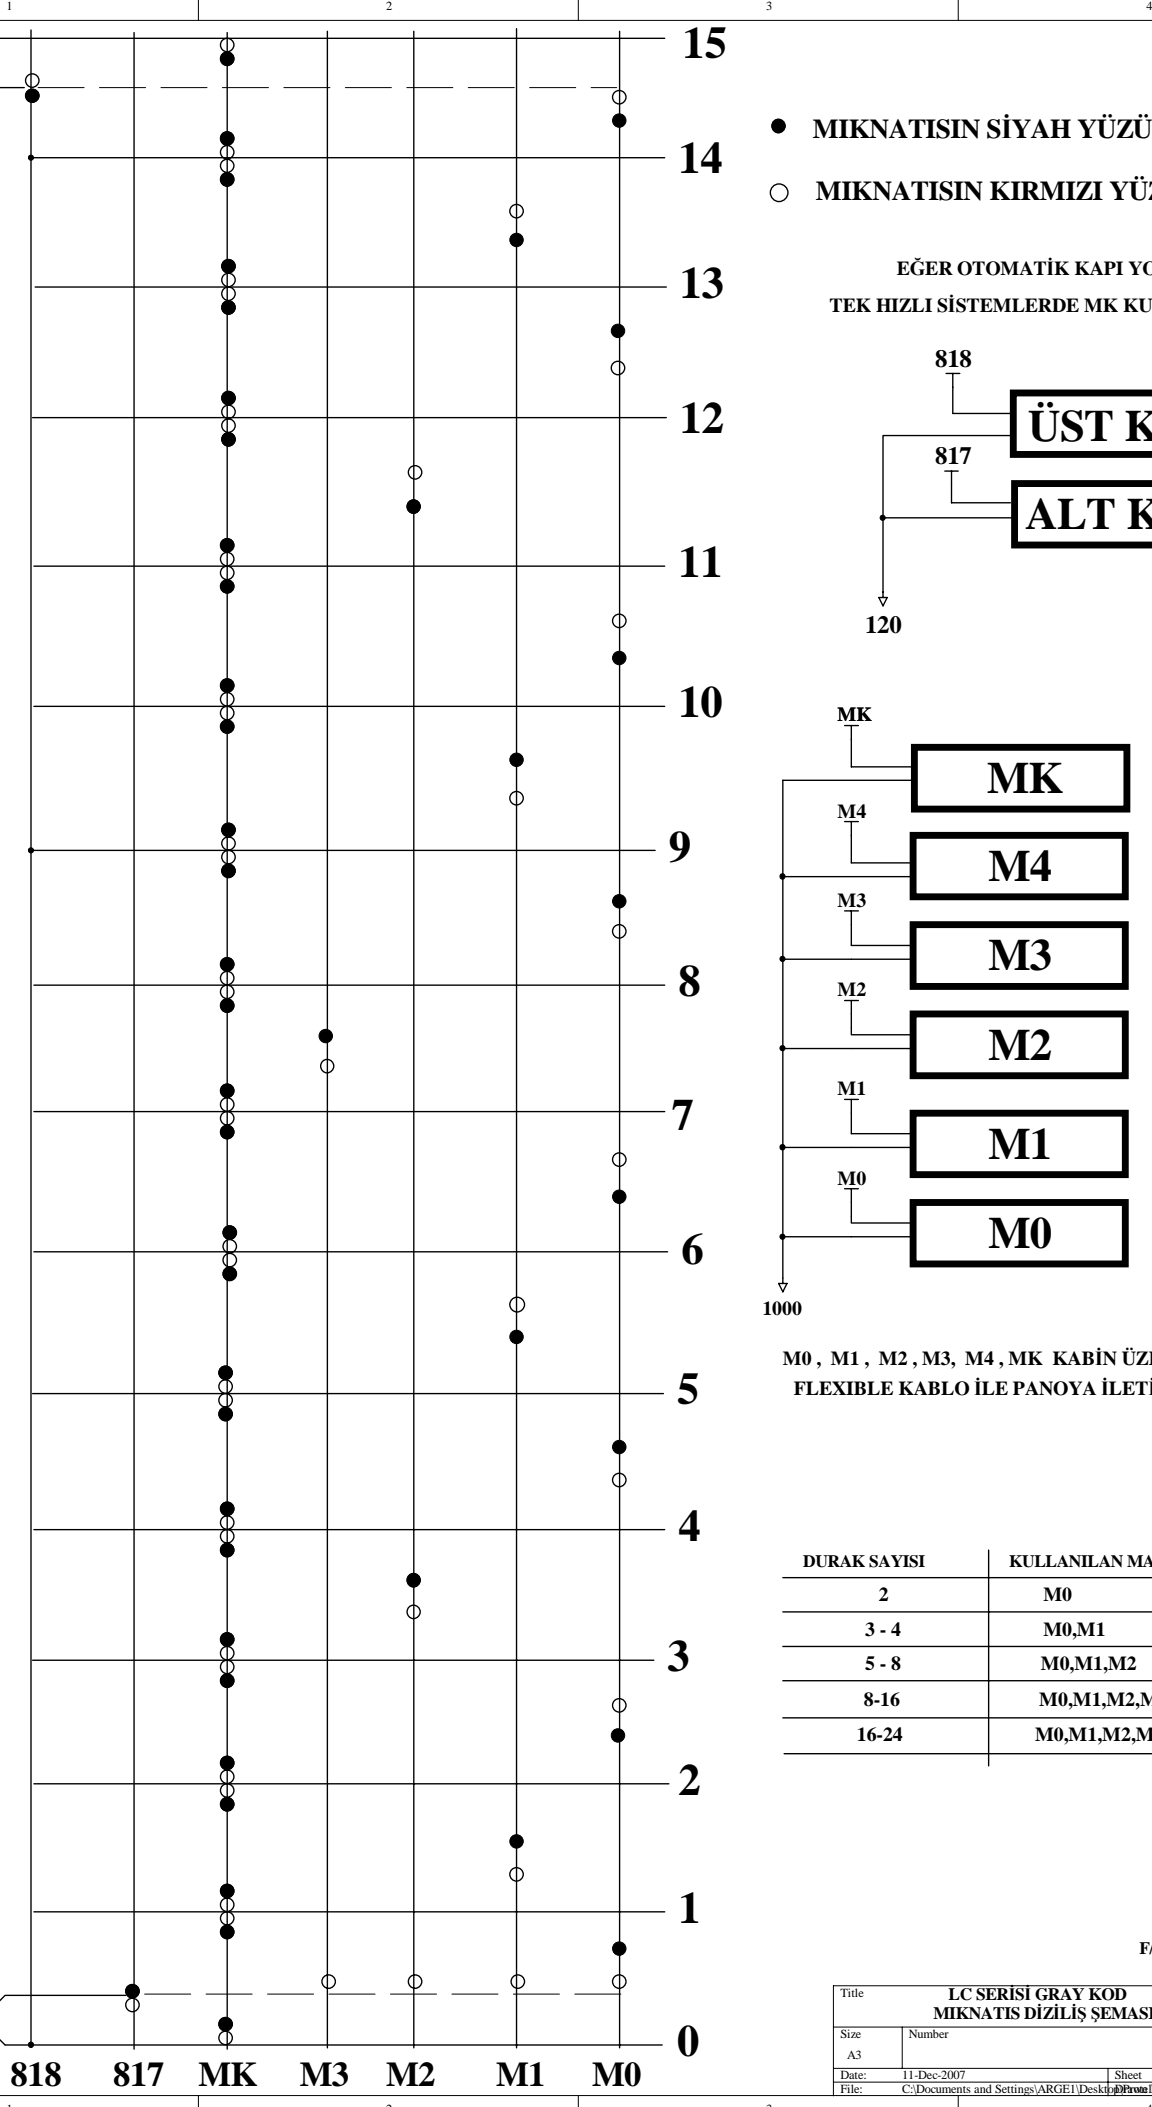

MECBURİ
YAVAS HIZ
YOLU

EĞER OTOMATİK KAPI YOKSA TEK HIZLI SİSTEMLERDE MK KULLANILMAZ

MECBURİ
YAVAS HIZ
YOLU

- MIKNATISIN SIYAH YÜZÜ
- MIKNATISIN KIRMIZI YÜZÜ

EĞER OTOMATİK KAPI YOKSA
TEK HIZLI SİSTEMLERDE MK KULLANILMAZ

M0 , M1 , M2 , M3 , M4 , MK KABİN ÜZERİNDEN
FLEXİBLE KABLO İLE PANOYA İLETİLİR.

DURAK SAYISI	KULLANILAN MANYETİKLER
2	M0
3 - 4	M0,M1
5 - 8	M0,M1,M2
8-16	M0,M1,M2,M3
16-24	M0,M1,M2,M3,M4

F/7.5.5.02.05

Title LC SERISI GRAY KOD MIKNATIS DİZİLİŞ ŞEMASI		
Size A3	Number	Revision
Date: 11-Dec-2007	Sheet of	
File: C:\Documents and Settings\ARGE1\Desktop\PROJE\SWLINE4\LC.T Sch.DDB		