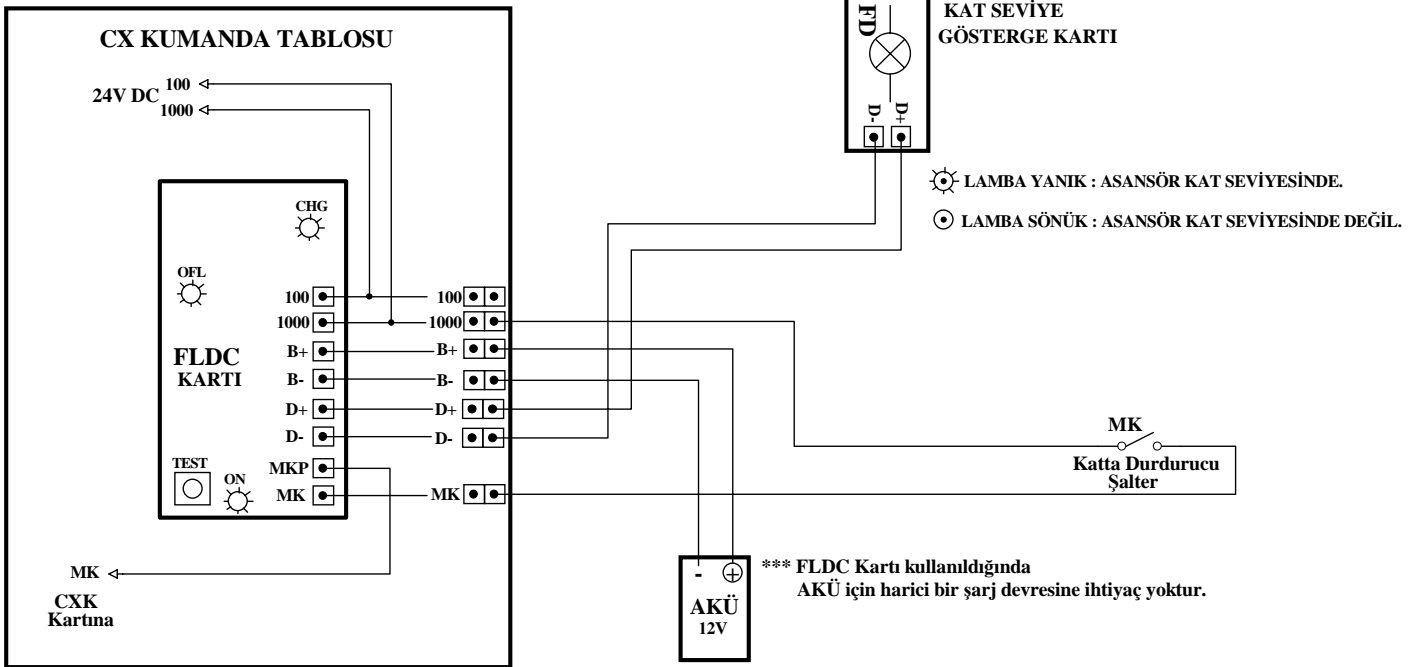

## FLD KARTI İLE BAĞLANTI

**NOT :** Sistem sürekli aktif olarak çalışır.Elektrik kesildiğinde sistem 45dk. boyunca çalışmaya devam eder.Süre sonunda sistem AKÜ'yü devre dışı bırakır. Sistemi elektrik yokken tekrar devreye almak için TEST butonuna basarak 30dk. boyunca tekrar çalışması sağlanır.

## FLDC KARTI İLE BAĞLANTI

**NOT :** Sistem sürekli aktif olarak çalışır.Elektrik kesildiğinde sistem 45dk. boyunca çalışmaya devam eder.Süre sonunda sistem AKÜ'yü devre dışı bırakır. Sistemi elektrik yokken tekrar devreye almak için TEST butonuna basarak 30dk. boyunca tekrar çalışması sağlanır.