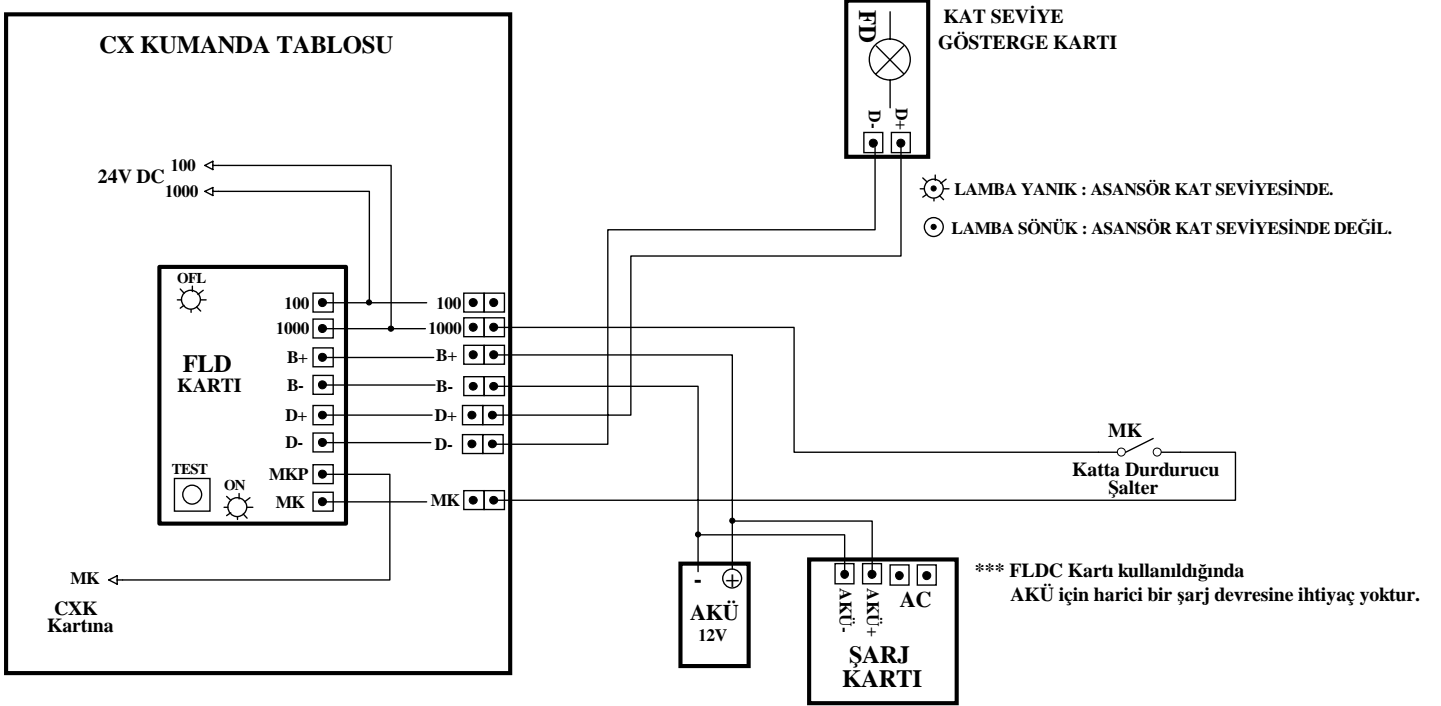

## FLD KARTI İLE BAĞLANTI

**NOT :** Sistem sürekli aktif olarak çalışır.Elektrik kesildiğinde sistem 45dk. boyunca çalışmaya devam eder.Süre sonunda sistem AKÜ'yü devre dışı bırakır. Sistemi elektrik yokken tekrar devreye almak için TEST butonuna basarak 30dk. boyunca tekrar çalışması sağlanır.

## FLDC KARTI İLE BAĞLANTI

**NOT :** Sistem sürekli aktif olarak çalışır.Elektrik kesildiğinde sistem 45dk. boyunca çalışmaya devam eder.Süre sonunda sistem AKÜ'yü devre dışı bırakır. Sistemi elektrik yokken tekrar devreye almak için TEST butonuna basarak 30dk. boyunca tekrar çalışması sağlanır.