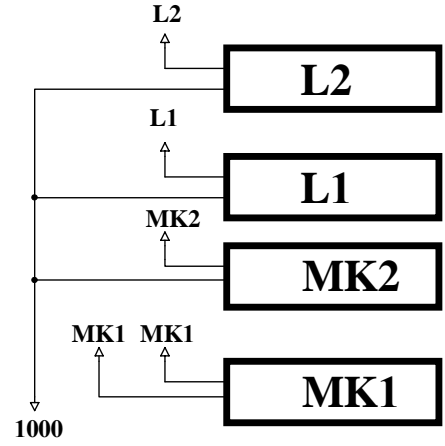

B

B

A

A

● MIKNATISIN SİYAH YÜZÜ (NK) ————
 ○ MIKNATISIN KIRMIZI YÜZÜ (NA) ————

2. DURAK

1. DURAK

*MK1-*MK1 : Aşağı yönde katta durdurucu şalter. Şalterin iki ucu birden kumanda panosundaki aynı kodlu klemenslere bağlayınız.

OTOMATİK KAPI GÜVENLİK BÖLGESİ SINIRI

SEVİYELENDİRME GÜVENLİK BÖLGESİ SINIRI

AŞAĞIYA SEVİYELENDİRME ANAHTARI

0. DURAK

YUKARI SEVİYELENDİRME ANAHTARI

SEVİYELENDİRME GÜVENLİK BÖLGESİ SINIRI

OTOMATİK KAPI GÜVENLİK BÖLGESİ SINIRI