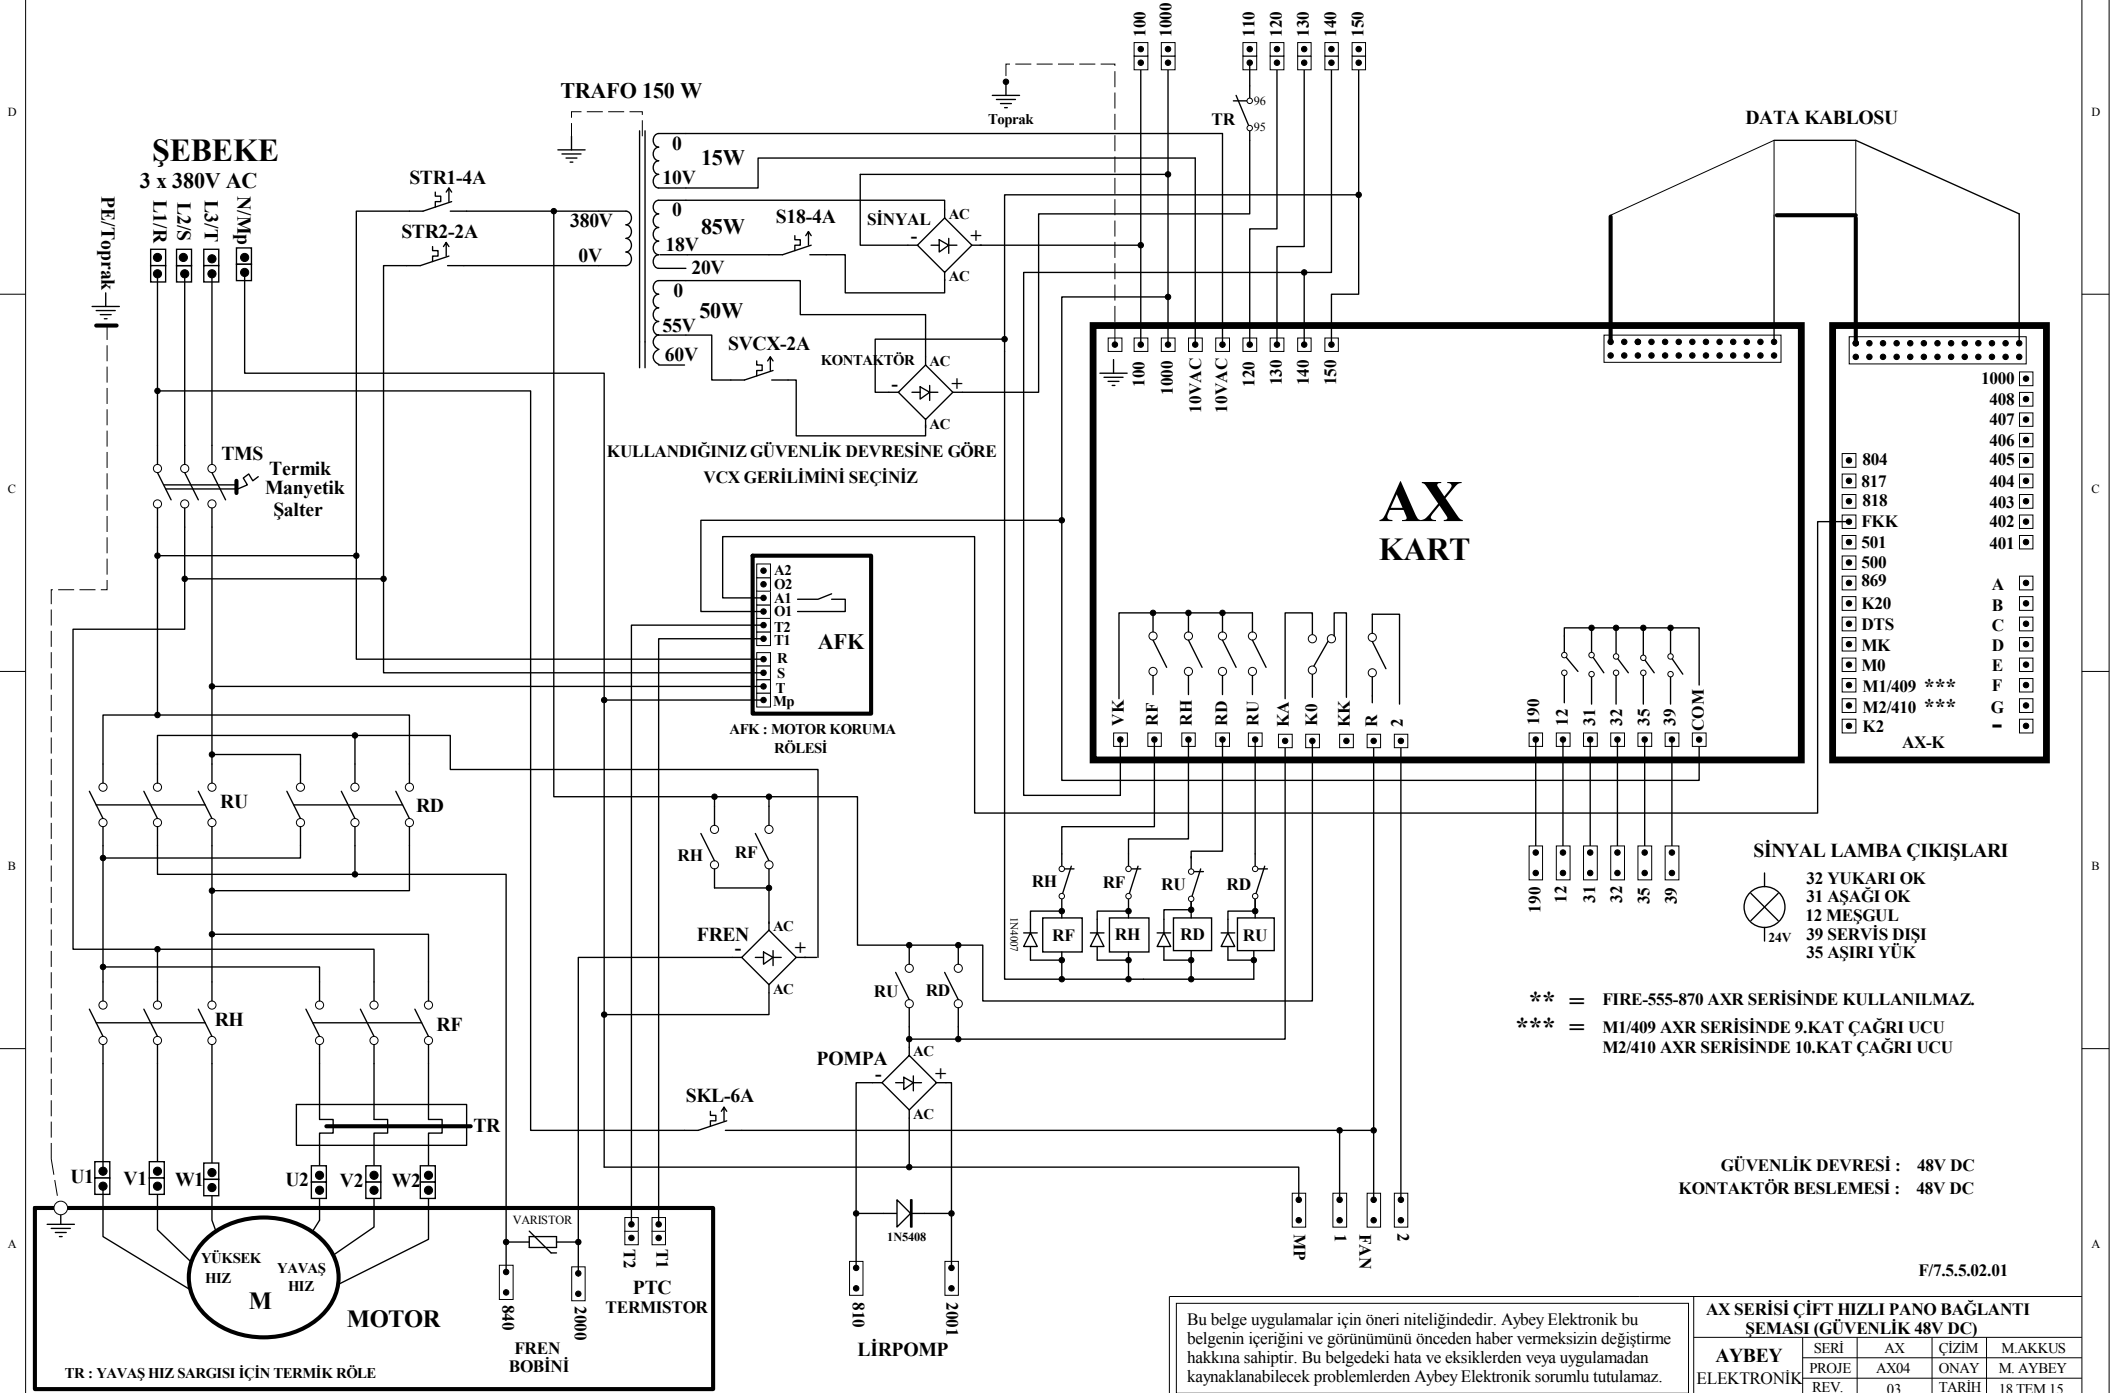

AXR: MAKSİMUM 10 DURAĞ. 8 DURAĞA KADAR GRAY KOD VEYA SAYICI İLE 8 DURAĞIN ÜZERİNDE SADECE SAYICI İLE ÇALIŞIR.

Bu belge uygulamalar için öneri niteliğindedir. Aybey Elektronik bu belgenin içeriğini ve görünümünü önceden haber vermeksizin değiştirme hakkına sahiptir. Bu belgedeki hata ve eksiklerden veya uygulamadan kaynaklanabilecek problemlerden Aybey Elektronik sorumlu tutulamaz.

AX SERİSİ ÇİFT HIZLI PANO BAĞLANTI ŞEMASI (GÜVENLİK 48V DC)				
AYBEY ELEKTRONİK	SERİ	AX	ÇİZİM	M.AKKUS
	PROJE	AX04	ONAY	M.AYBEY
	REV.	03	TARİH	18 TEM 15