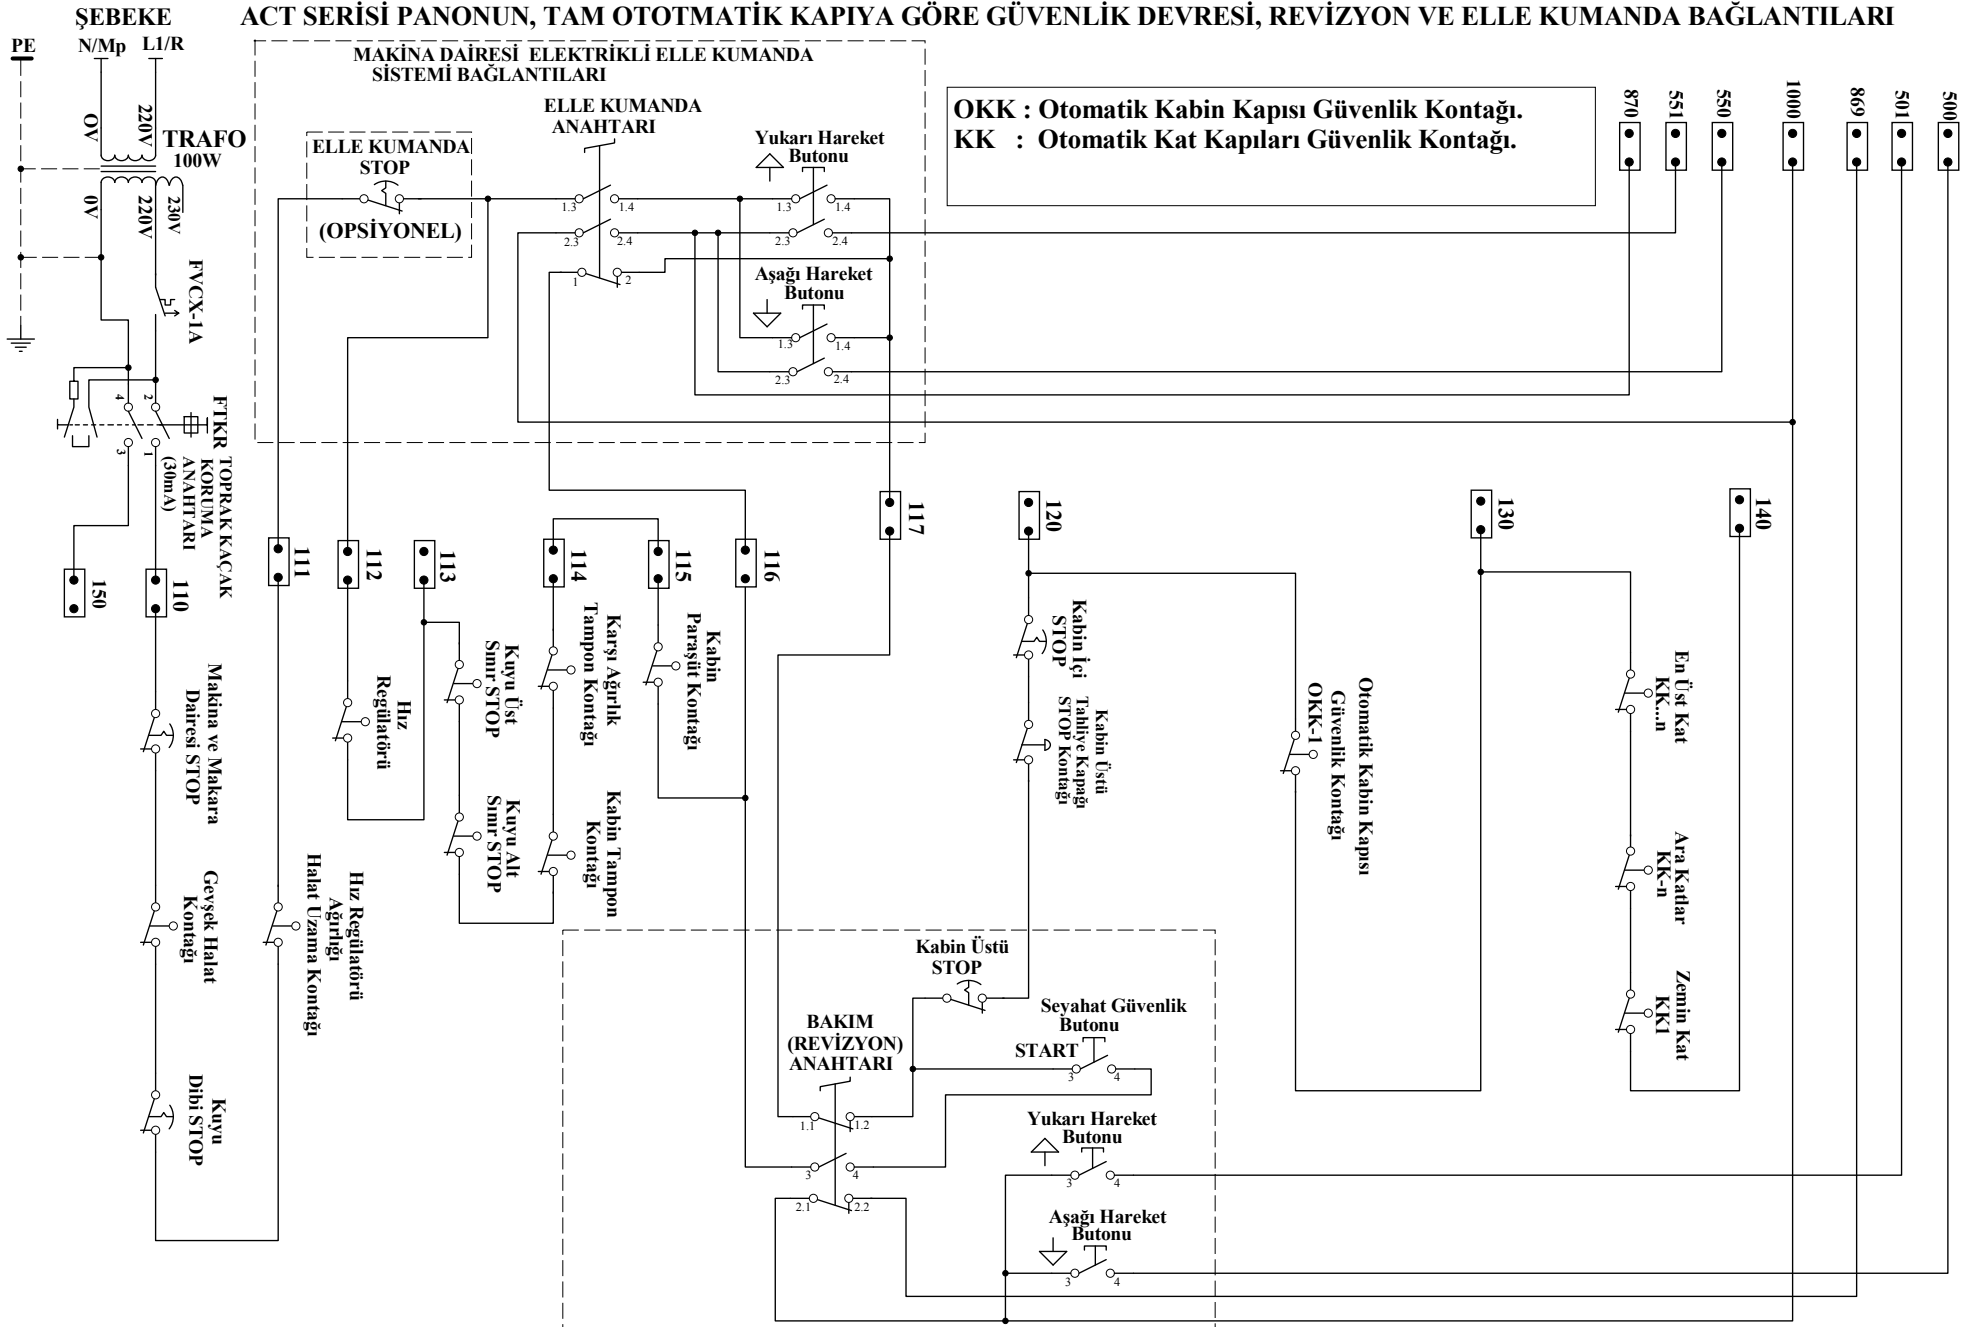

ACT SERİSİ PANONUN, TAM OTOMATİK KAPIYA GÖRE GÜVENLİK DEVRESİ, REVİZYON VE ELLE KUMANDA BAĞLANTILARI

F/7.5.5.02.68

KABİN ÜSTÜ BAKIM (REVİZYON) KUMANDASI BAĞLANTILARI

Bu belge uygulamalar için öneri niteliğindedir. Aybey Elektronik bu belgenin içeriğini ve görünümünü önceden haber vermeksizin değiştirme hakkına sahiptir. Bu belgedeki hata ve eksiklerden veya uygulamadan kaynaklanabilecek problemlerden Aybey Elektronik sorumlu tutulamaz.

TAM OTOMATİK KAPILI ASANSÖR İÇİN GÜVENLİK DEVRESİ BAĞLANTI ŞEMASI

AYBEY ELEKTRONİK	SERİ	ACT	ÇİZİM	M. AKKUŞ
	PROJE	ACT196	ONAY	M. AYBEY
	REV.	04	TARİH	21 HAZ 16